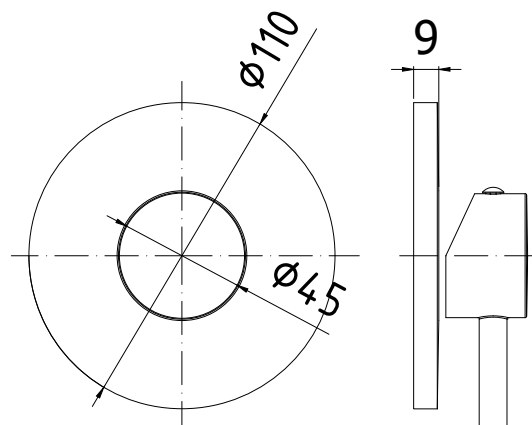

COLLEZIONE

incassi projects - concealed mixer projects

IMMAGINE PRODOTTO

DISEGNO TECNICO

DESCRIZIONE

Set esterno per art. LIG 011CR

ART.

LIG 011CREST

da abbinare solo con art. INC01035CR

FINITURE

LIG

CREST - cromo

PAGINA PRODOTTO

www.paffoni.it